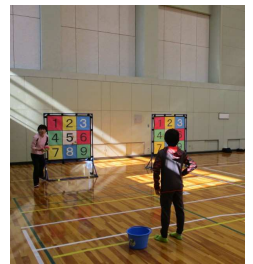

楽しいスポーツに挑戦しよう！

10月17日（土）

第22回松茂スポーツクラブチャレンジ大会

- ☆ 日 時 : 令和 2年10月17日（土）午前9時30分～12時00分
- ☆ 場 所 : 松茂町総合体育館
- ☆ 受 付 : 令和 2年 9月15日（火）より先着順（定員になり次第終了）
- ☆ 参 加 料 : 300円（お楽しみ抽選会あります！）

松茂スポーツクラブ会員令和2年度年会費納入の方は無料

- ☆ 種 目 : ターゲットゲーム・ストラックアウト・ミニ玉入れ
- ☆ 問い合わせ : 松茂スポーツクラブ（松茂町総合体育館内） ☎ 699-5744

松茂町第二体育館 ☎699-1080

お子様からご年配の方まで、どなたでも気軽に楽しむことができる競技です。

参加者全員に空クジなしの抽選会、上位3名には豪華?! 賞品あります。

たくさんの方々のご参加をお待ちしています!!（当日は9:30より受付しております。）

☆主 催 : 松茂スポーツクラブ

共 催 : 松茂町教育員会/岡田企画株式会社 後援 : 松茂町スポーツ推進委員会

松茂スポーツクラブチャレンジ大会 2020 参加申込書